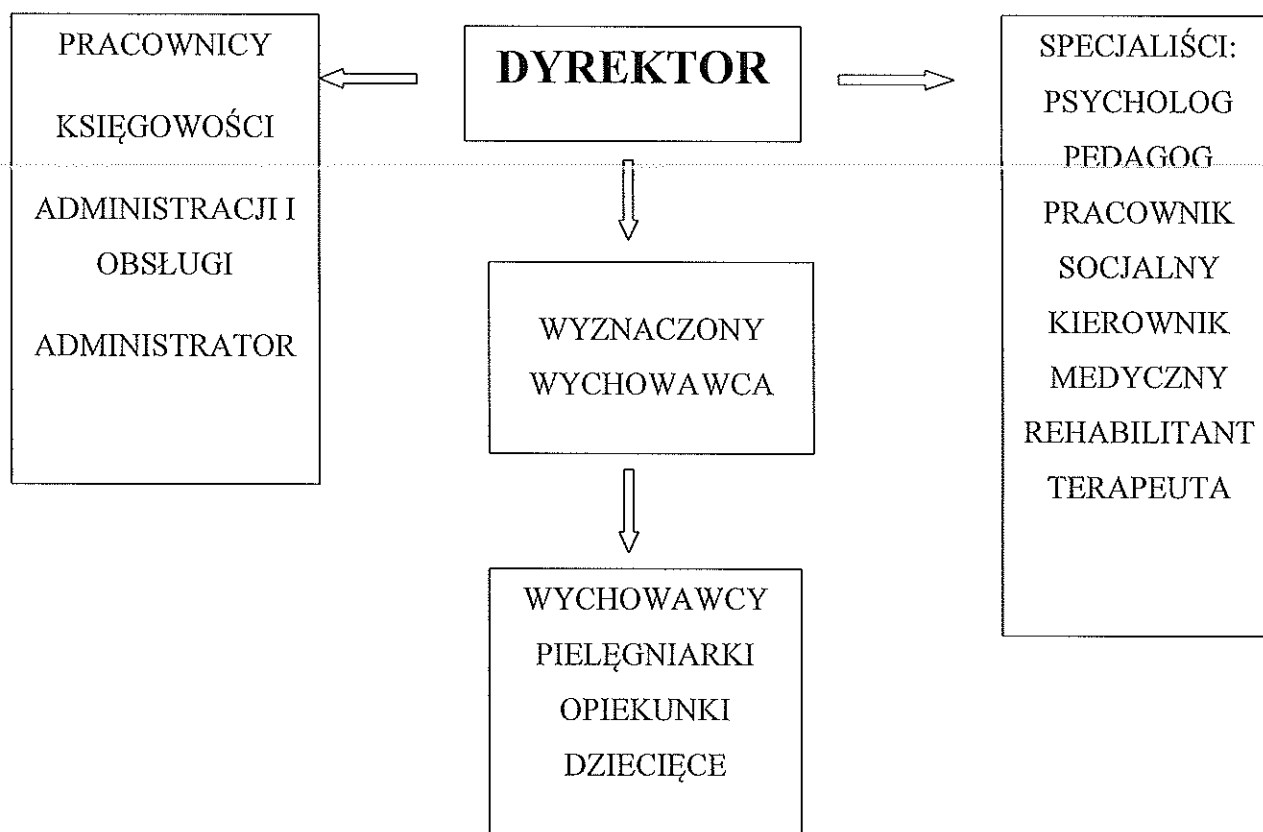

Zmiany w Regulaminie mogą być dokonane w trybie przewidzianym dla jego uchwalenia (§ 15 ust. 1 Regulaminu Placówki Opiekuńczo-Wychowawczej nr 1 „MALUCH” przy ulicy Sielskiej 3 we Włocławku).

ZASTĘPCA PREZYDENTA

Domicela Kopaczewska

DYREKTOR

Dorota Wilczura

DYREKTOR WYDZIAŁU

Piotr Bujalski

SCHEMAT ORGANIZACYJNY PLACÓWKA OPIEKUŃCZO-WYCHOWAWCZA NR 1 „MALUCH”

DYREKTOR
Janina Wilczura
Janina Wilczura