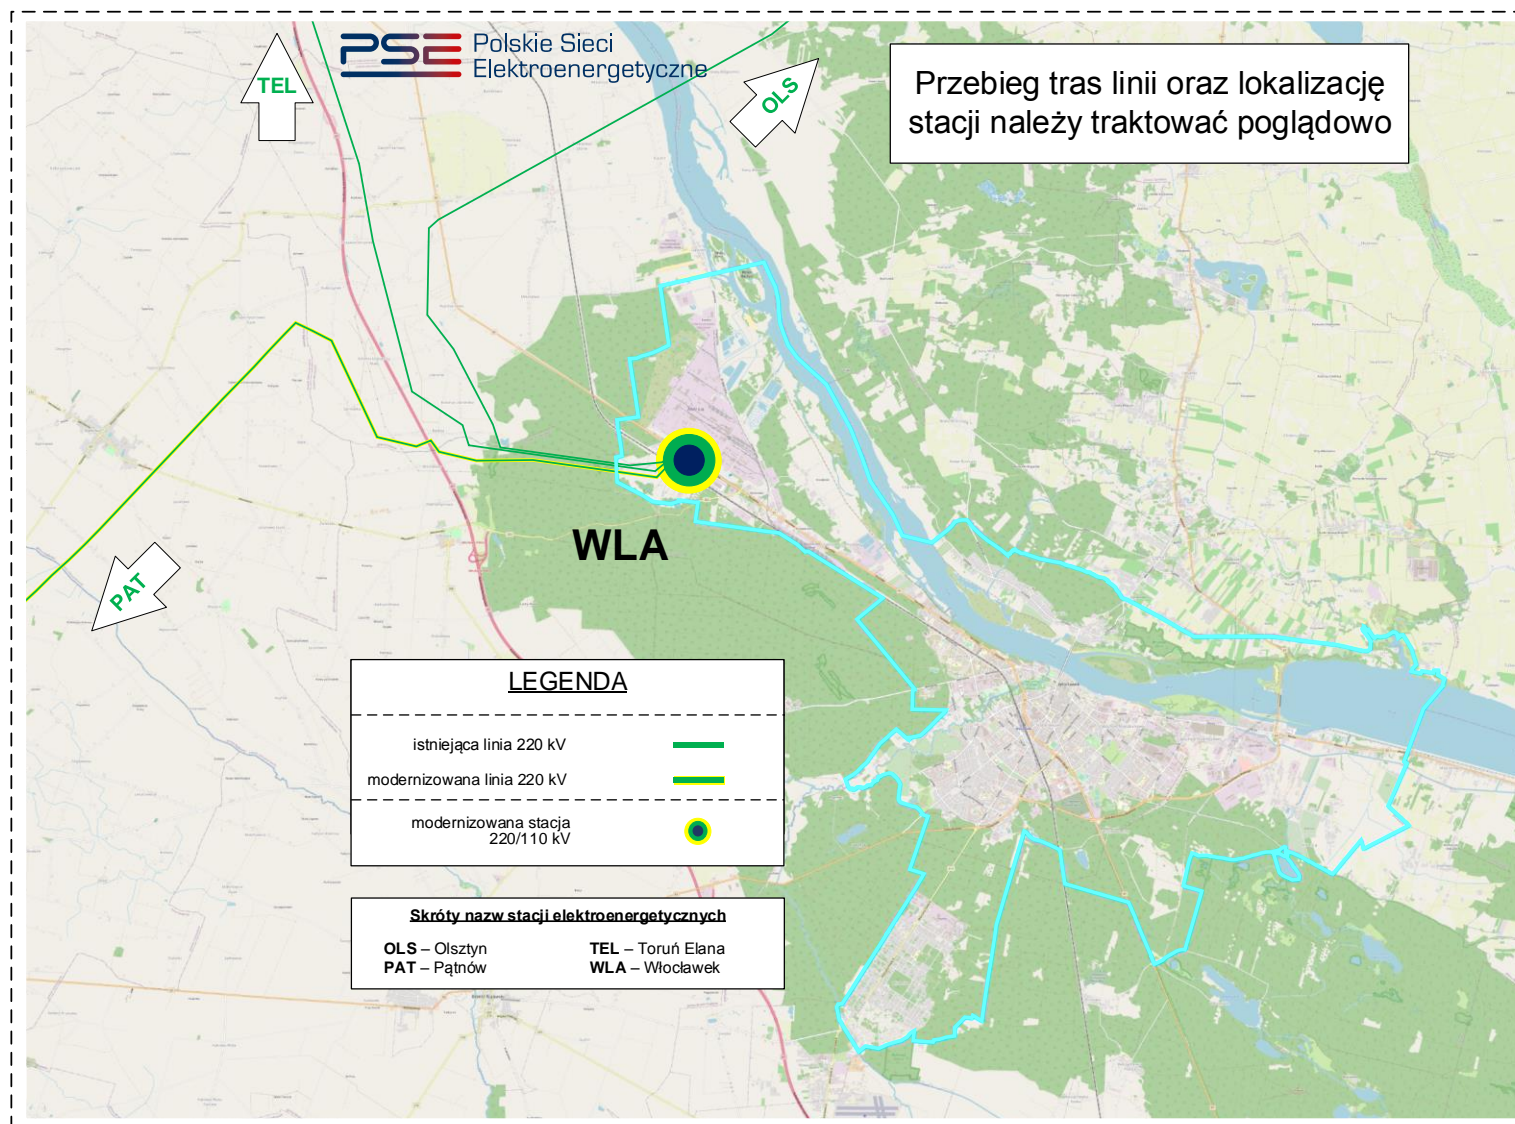

Załącznik 1. Schemat sieci przesyłowej na obszarze Miasta Włocławek

Rys. 1 Schemat sieci przesyłowej na obszarze Miasta Włocławek – stan istniejący

# Załącznik 1. Schemat sieci przesyłowej na obszarze Miasta Włocławek

Rys. 2 Schemat sieci przesyłowej na obszarze Miasta Włocławek – stan na 2030