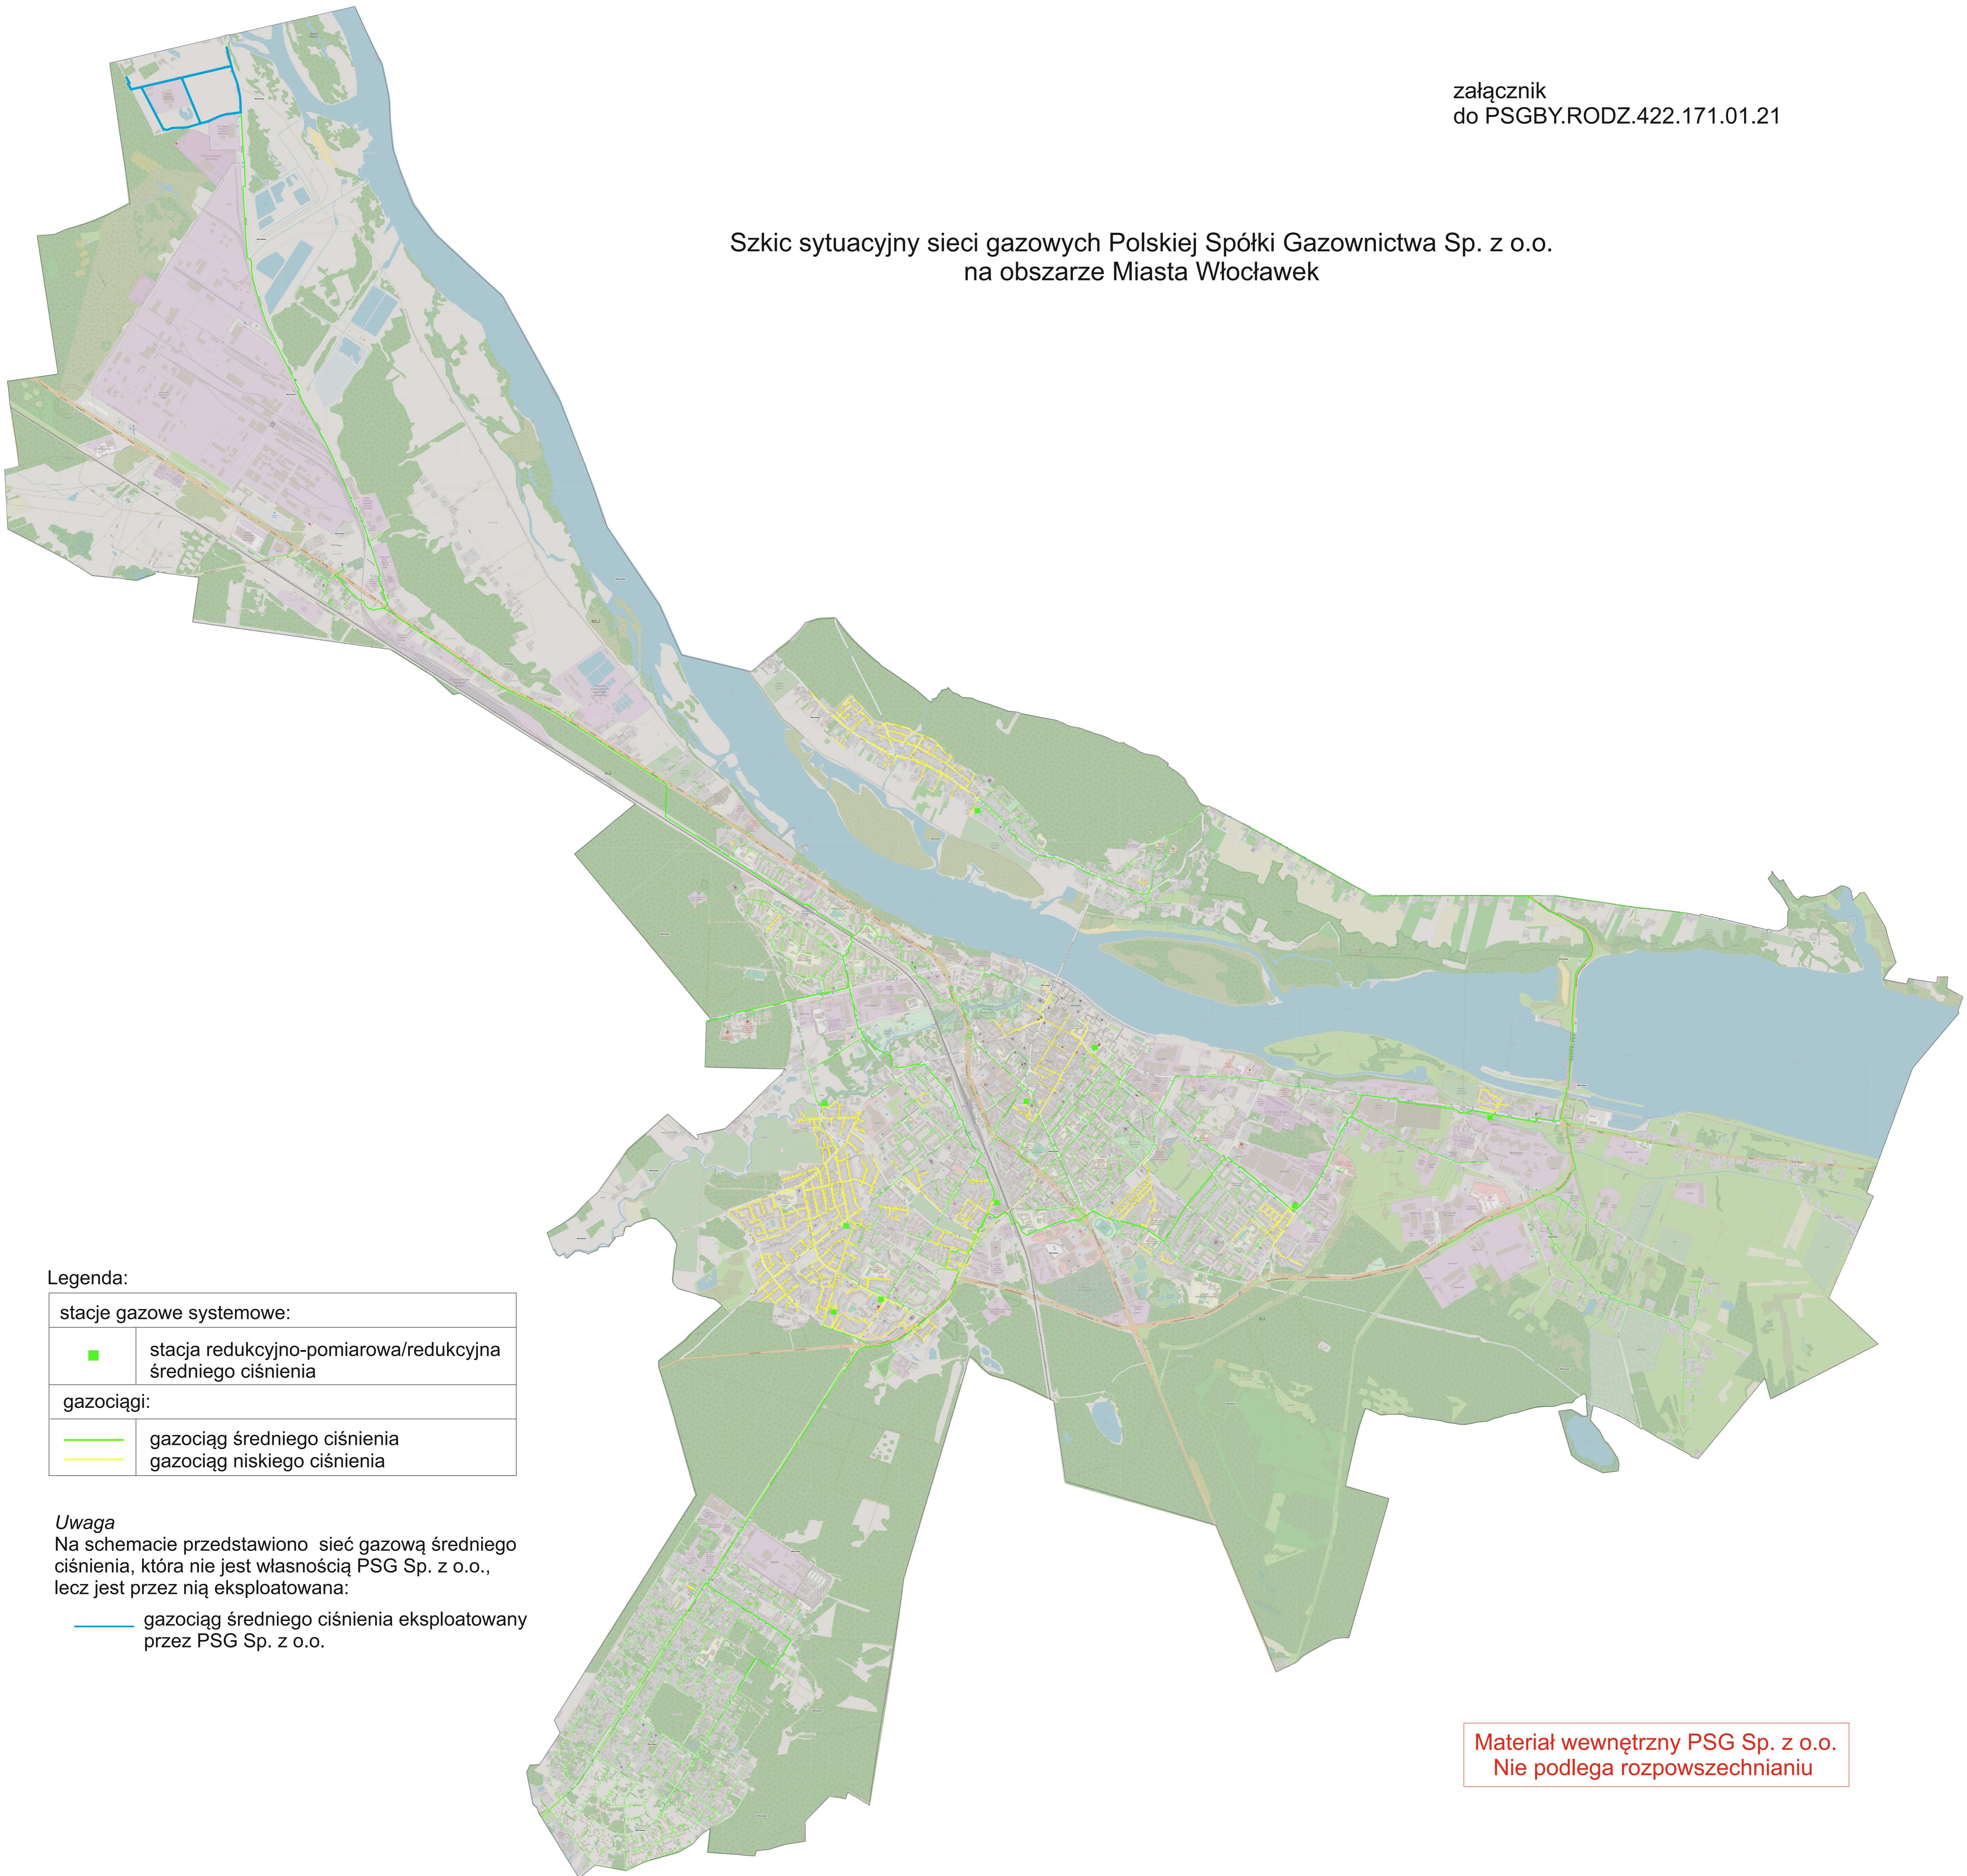

Szkic sytuacyjny sieci gazowych Polskiej Spółki Gazownictwa Sp. z o.o.
na obszarze Miasta Włocławek

Legenda:

| | |
|--------------------------|--|
| stacje gazowe systemowe: | |
| ■ | stacja redukcyjno-pomiarowa/redukcyjna średniego ciśnienia |
| gazociągi: | |
| — | gazociąg średniego ciśnienia |
| — | gazociąg niskiego ciśnienia |

Uwaga

Na schemacie przedstawiono sieć gazową średniego ciśnienia, która nie jest własnością PSG Sp. z o.o., lecz jest przez nią eksploatowana:

— gazociąg średniego ciśnienia eksploatowany przez PSG Sp. z o.o.